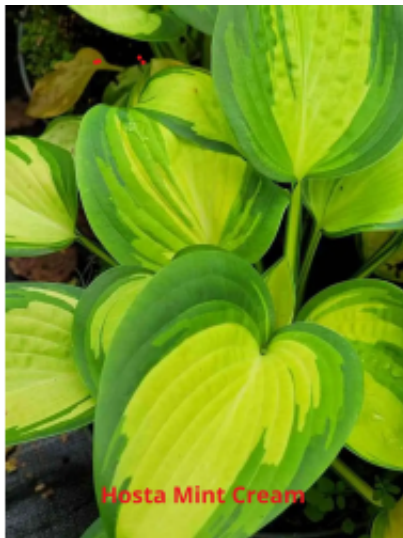

Link do produktu: <https://ogrodyaleksandra.pl/funkia-mint-cream-ozdobna-roslina-cieniolubna-p-1132.html>

Funkia 'Mint Cream' – Ozdobna Roślina Cieniolubna

Cena	29,99 zł
Dostępność	Dostępny
Czas wysyłki	5 dni

Opis produktu

Hosta 'Mint Cream' to atrakcyjna odmiana funkii, która wyróżnia się delikatnymi kolorami liści i zwartym pokrojem.

Tworzy niewielkie, gęste kępy dorastające do ok. 40 cm średnicy

- **Kolor:** Liście są jasnokremowe lub żółtawe z delikatnym odcieniem zieleni (stąd nazwa "Mint Cream").
- **Kształt:** Owalne lub sercowate, o gładkiej teksturze i subtelnie pofalowanych brzegach.
- **Dekoracyjność:** Pastelowe barwy liści sprawiają, że roślina jest bardzo dekoracyjna i nadaje się do rozjaśniania cienistych zakątków ogrodu.

Kwiaty:

- **Kolor:** Kwiaty w odcieniach jasnego fioleto lub lawendy.
- **Kształt:** Dzwonkowate, zebrane w luźne kwiatostany.
- **Okres kwitnienia:** Zazwyczaj kwitnie od czerwca do lipca.

Hosta 'Mint Cream' jest w pełni mrozoodporna i dobrze zimuje w polskim klimacie, choć warto zabezpieczyć młode rośliny warstwą ściółki.